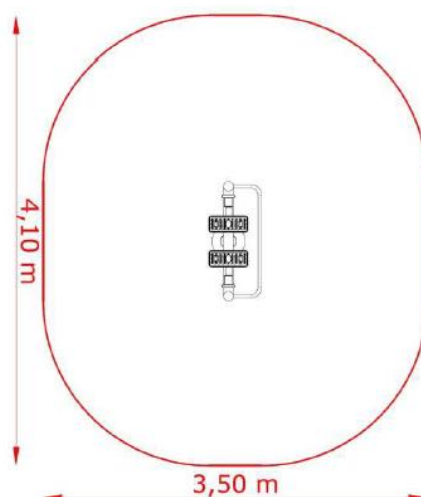

TECHNICKÝ LIST

F-01N_Běžec

ROZMĚRY PRVKU: 1,40m (v) 0,50m (š) x 1,10m (d)

BEZPEČNOSTNÍ ZÓNA: 3,50m (š) x 4,10m (d)

DRUH DOPADOVÉ PLOCHY: Trávník

ZAŘÍZENÍ URČENO: pro uživatele s min. výškou 140cm

POPIS:

Tento fitness stroj je bezúdržbový, odolný proti povětrnostním vlivům, mechanickému poškození a znečištění. Všechny kovové díly jsou pískově otryskány a pozinkovány. Stroj je usazený do kotev v betonovém základu 0,60 x 0,60 x 0,55 m. Povrch je opatřen práškovým nástřikem, dvojitě lakován, nebo potažen polyesterovým nátěrem. Nosný rám je vyroben z ocelové trubky o Ø 140mm, síla stěny je 3,6mm. Konstrukce prvků je z ocelových trubek o Ø 40-63mm, síla stěny je 3,6mm. Použitá ložiska uzavřený typ, NSK.